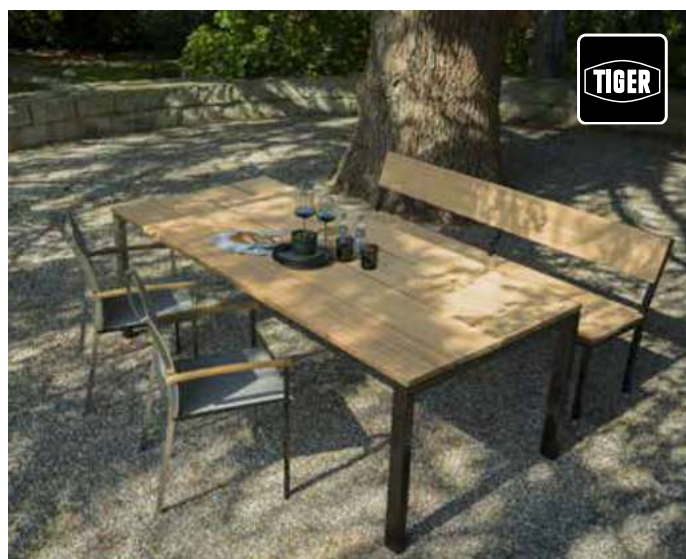

AUSZIEHTISCH

Tischplatte recyceltes FSC® / SVLK® Teakholz, Auszugsplatten
60cm, Gestell Edelstahl anthrazit pulverbeschichtet in TIGER®,
Tischfuss U-Profil 7x4 cm, Tisch montiert geliefert

Art. 220038 L 180/240 x B 100 x H 75 cm **3650.-**
Art. 220039 L 220/280/340 x B 100 x H 75 cm **4890.-**