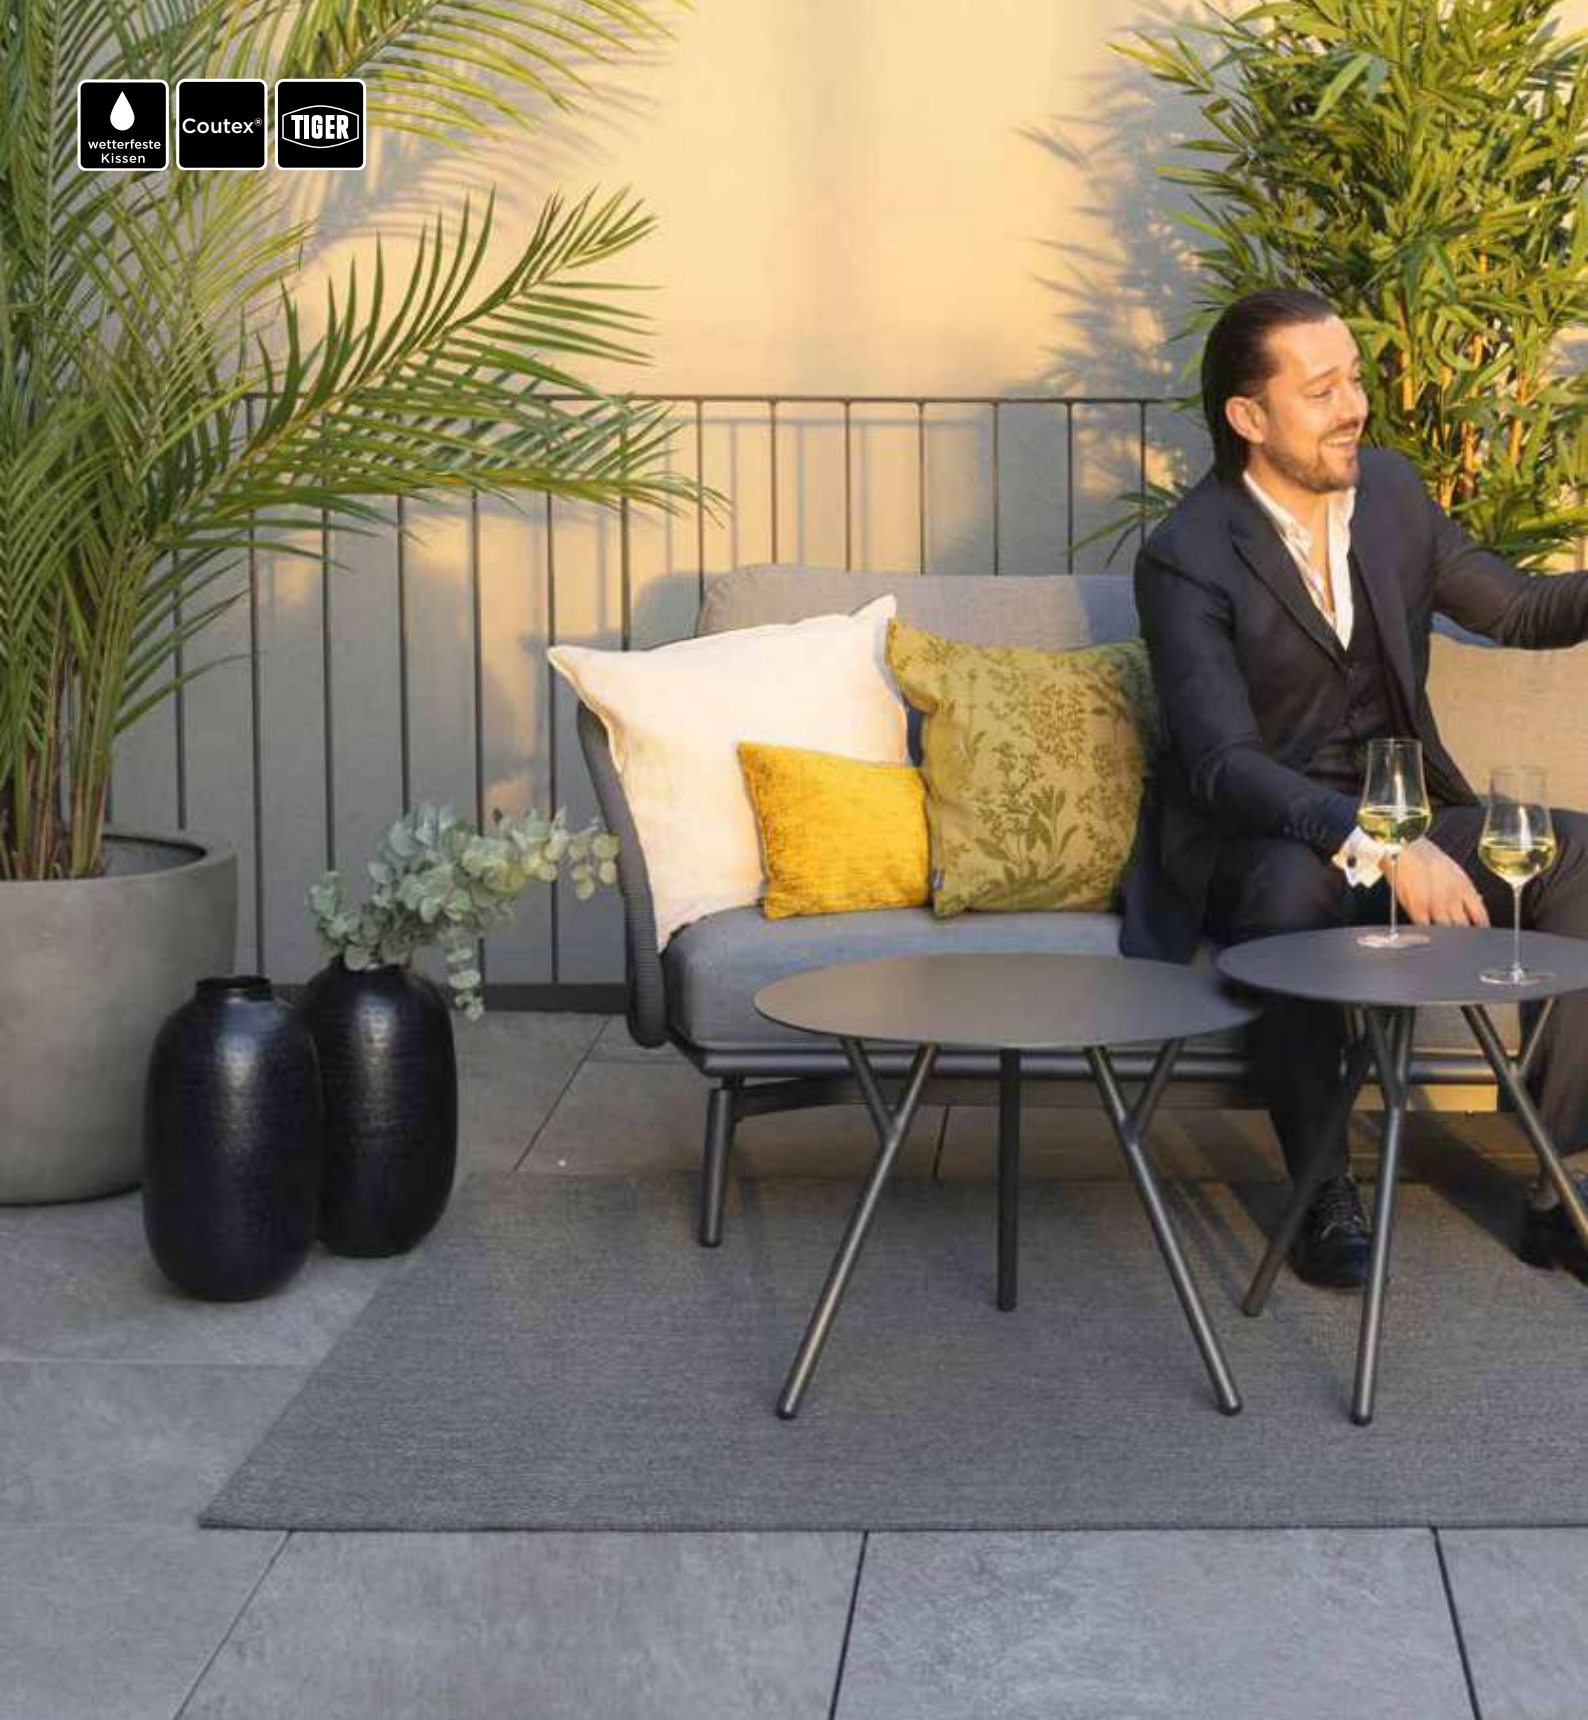

SMART

Aluminium & Kordel Lounge mit wetterfesten Kissen

Gestell & Tische Aluminium anthrazit pulverbeschichtet in TIGER® und Kordelgeflecht anthrazit

Kissen wetterfest in Coutex® premium dark grey Polyacrylbezug

SESSEL
L 96 x B 85 x HK 85 / HG 75 cm
Art. 210240

1250.-

3ER SOFA
L 205 x B 87 x HK 85 / HG 75 cm
Art. 210241

2380.-

LOUNGETISCH KLEIN
Ø 50 x H 50
Art. 210243

249.-

LOUNGETISCH GROSS
Ø 60 x H 45
Art. 210244

299.-