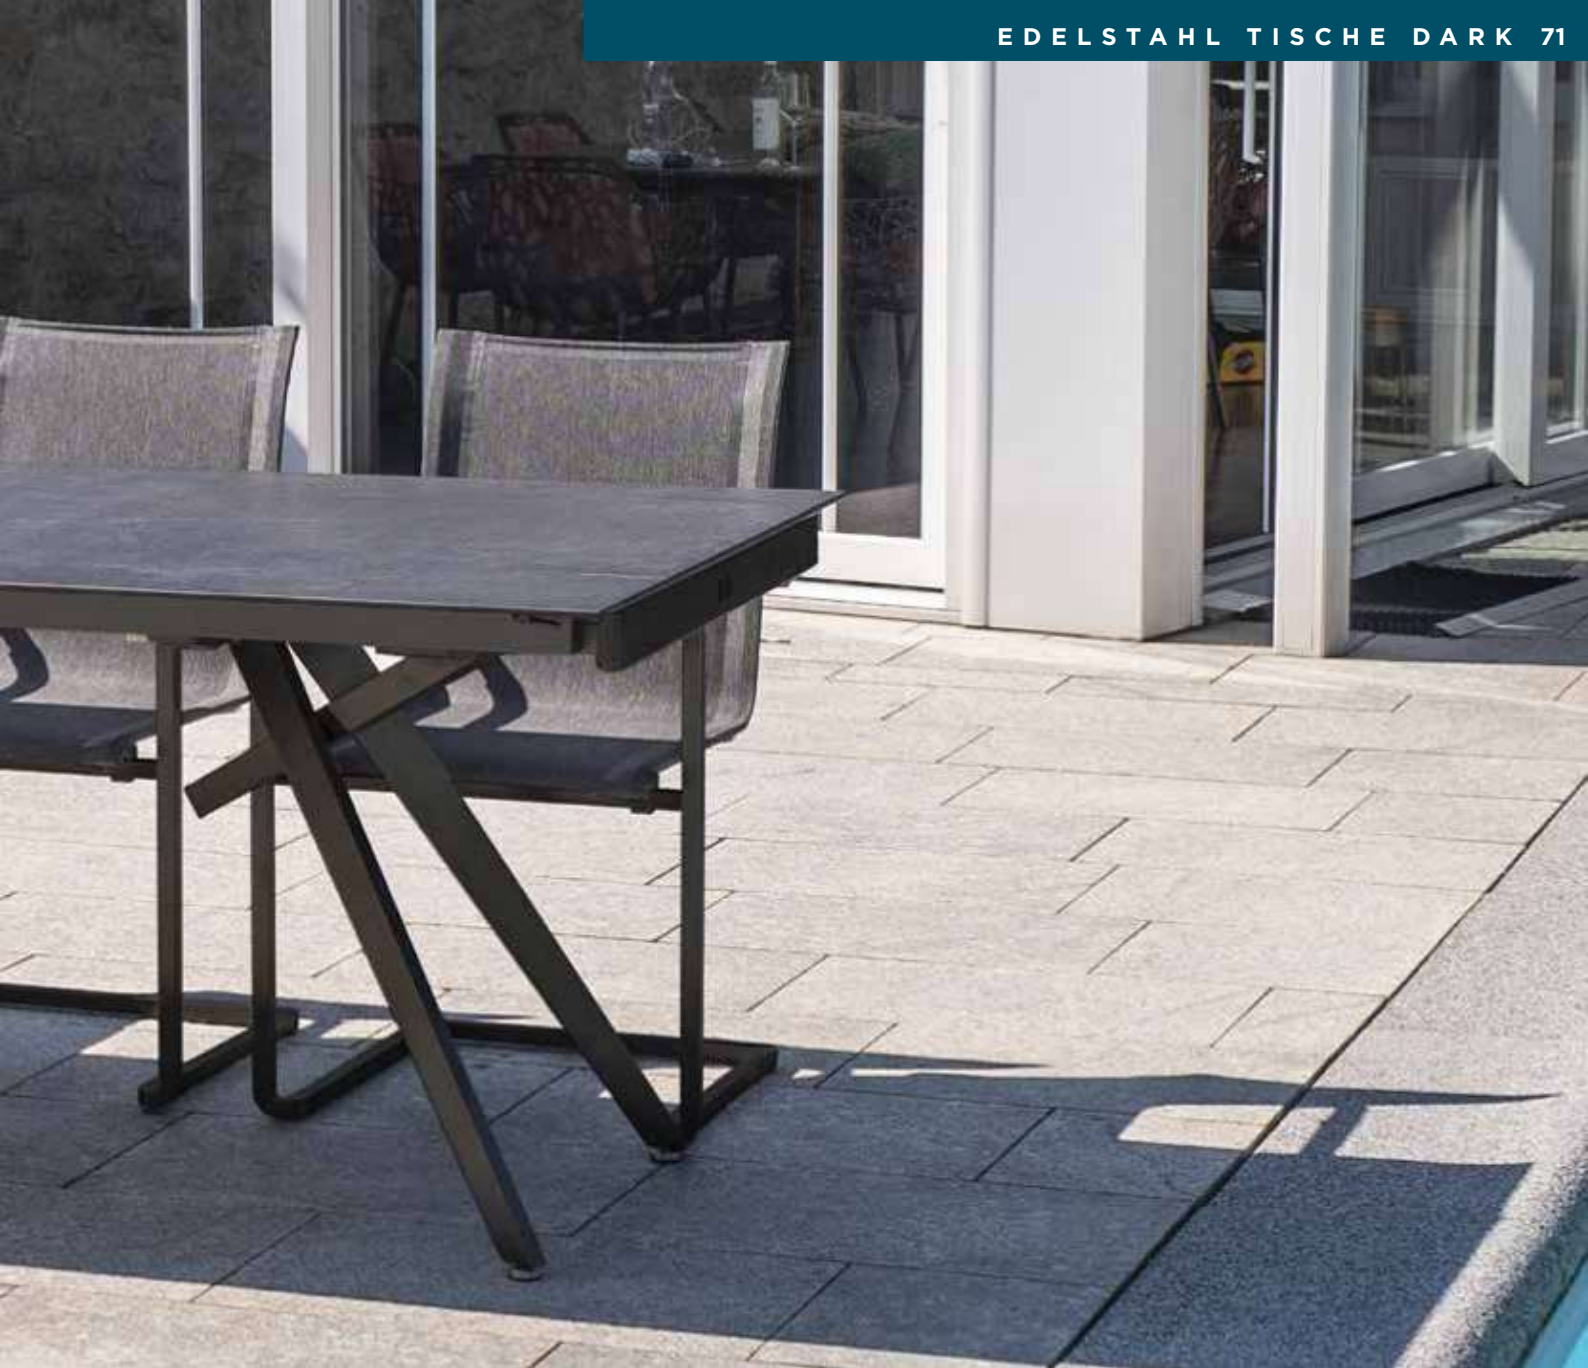

\*Keramik auslaufend, solange Vorrat

\*\*Ab einem Gesamtmaß von 300 cm ist die Keramik Oberflächenstruktur bei der zweiten Auszugsplatte nicht fortlaufend  
Keramik-/HPL-Muster Seite 89