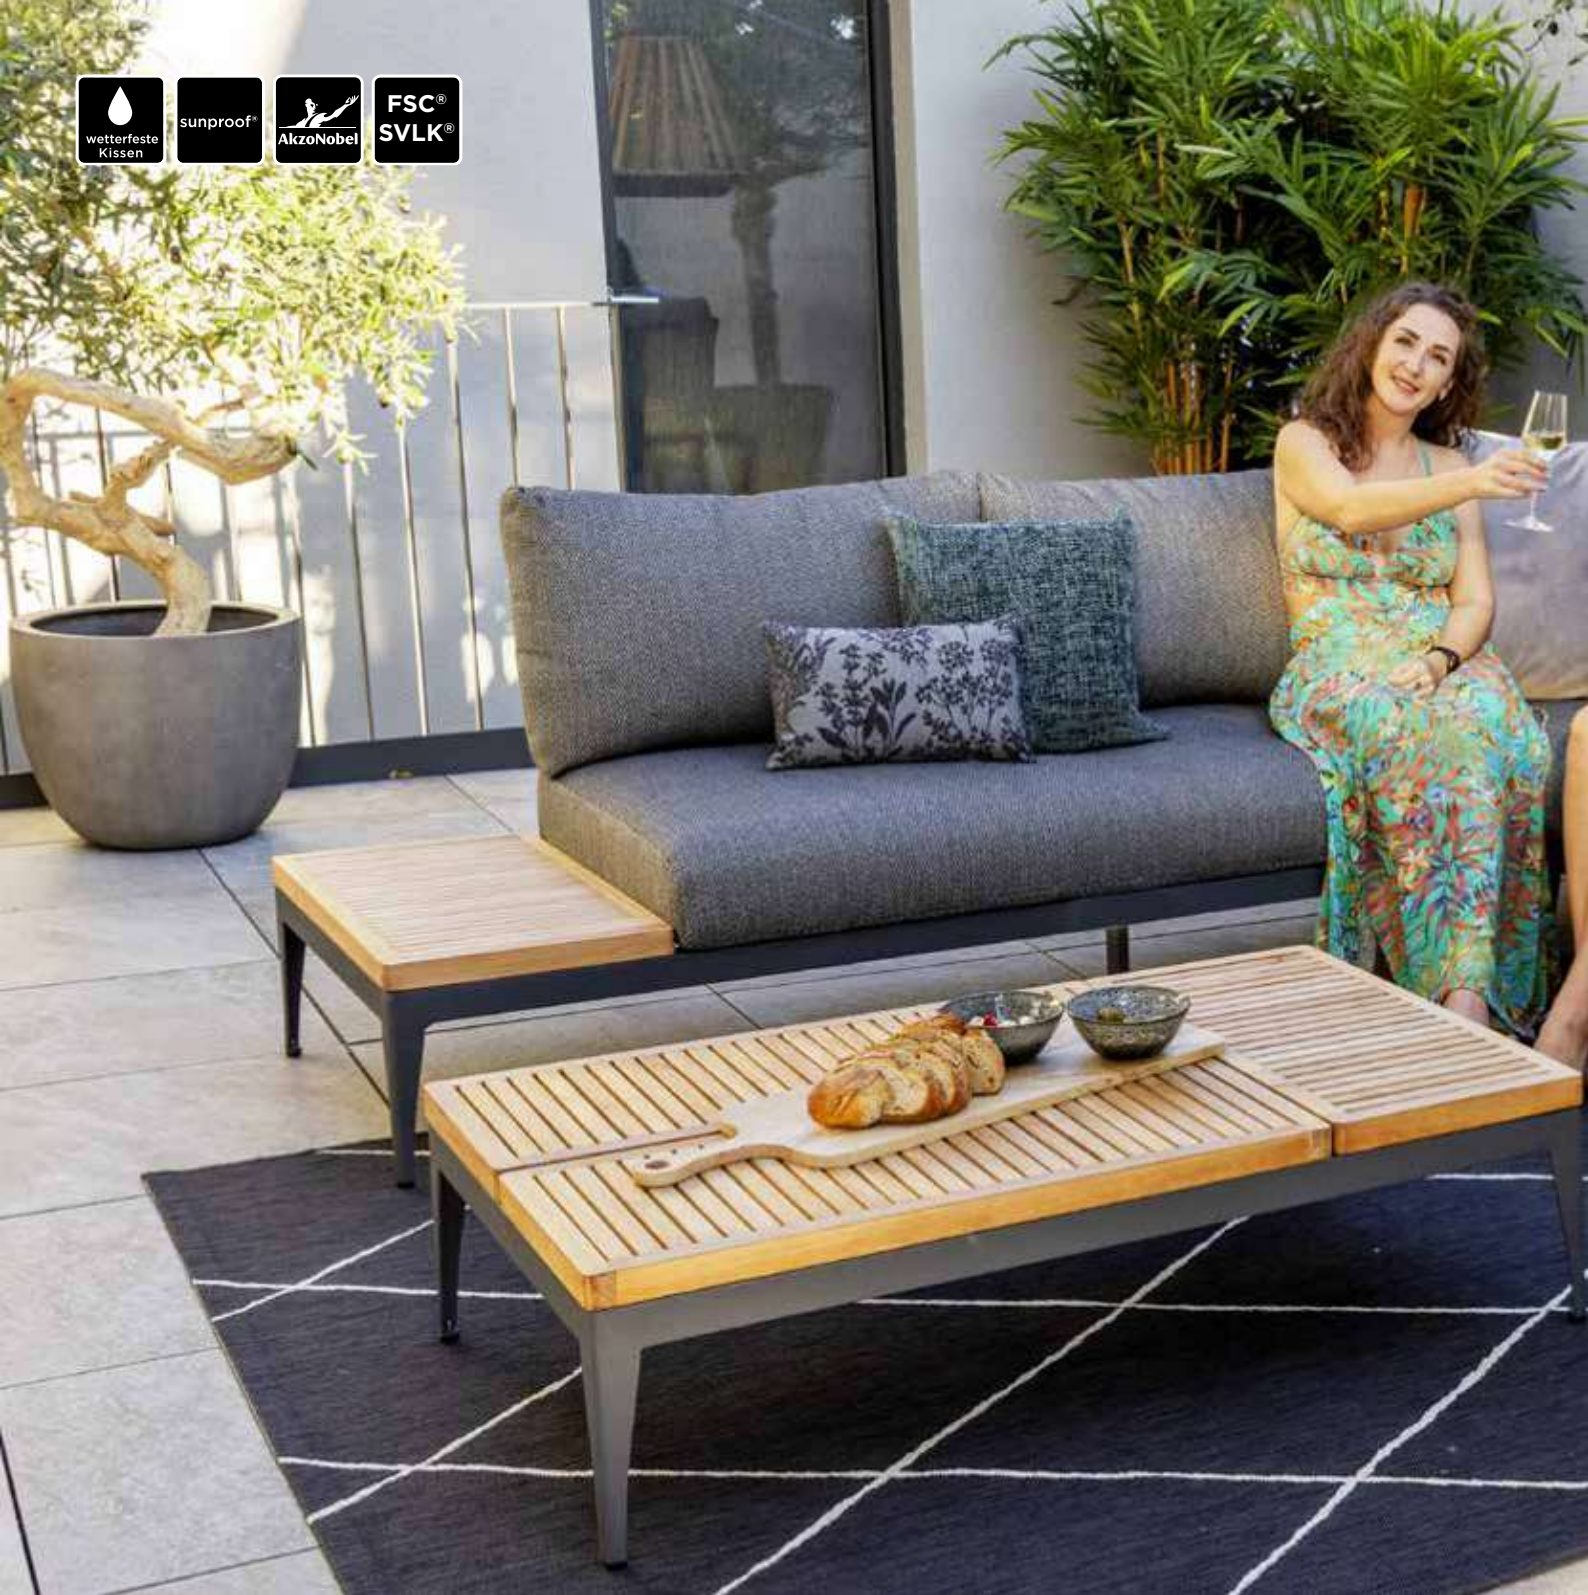

FIDSCHI

Aluminium & Teakholz Ecklounge Set mit wetterfesten Kissen

- Gestell Aluminium anthrazit pulverbeschichtet in AkzoNobel®
- Ablageflächen & Tischplatten FSC® / SVLK® Teakholz
- Kissen Sunproof® Eco Fontelina light anthracite in QuickDry Foam

ECKLOUNGE SET

L 265 x B 265 x HK 86 / HG 82 cm
gespiegelt montierbar

1 x 3ER ECKELEMANT

L 265 x B 75 x HK 86 / HG 82 cm

1 x 2ER ENDELEMANT

L 190 x B 75 x HK 86 / HG 82 cm

1 x LOUNGETISCH

L 120 x B 70 x H 31 cm

Mit 3 verstellbaren Tischplatten

Art. 220427

7590.-

MITTELELEMENT

L 75 x B 75 x HK 86 / HG 82 cm

Art. 230028

1250.-

ENDO ARMLEHNE NUR MONTIERBAR BEIM MITTELELEMENT & CHAISE LONGUE

L 50 x B 30 x H 35cm

Art. 220460 Preis pro Armlehne 189.-