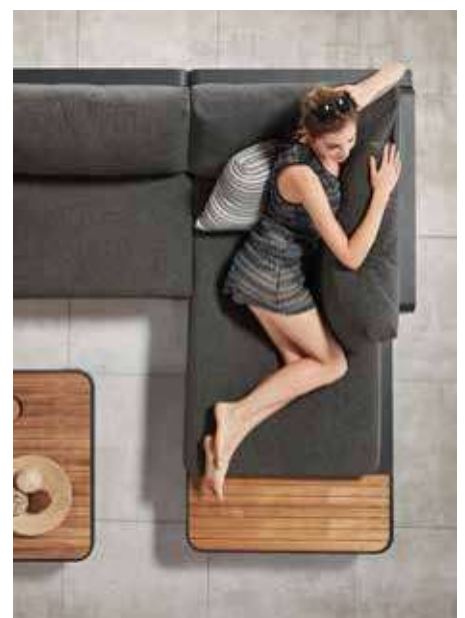

LIVIGNO

Aluminium & Teakholz
Eckloungeset

- Gestell Aluminium anthrazit pulverbeschichtet
- Ablageflächen & Tischplatte Teakholz
- Kissen grey meliert
- Inkl. 2 Zierkissen grey stripe

ECKLOUNGE SET

L 255 x B 176 x HK 77 / HG 65 cm
gespiegelt montierbar

- 1 x **2ER ENDELEMENT**
  L 176 x B 79 x HK 77 / HG 65 cm
- 1 x **CHAISE LONGUE**
  L 176 x B 79 x HK 77 / HG 65 cm
- 1 x **LOUNGETISCH**
  L 73 x B 73 x H 27 cm

Art. 210211

2990.-

Schutzhüllen Seite 115