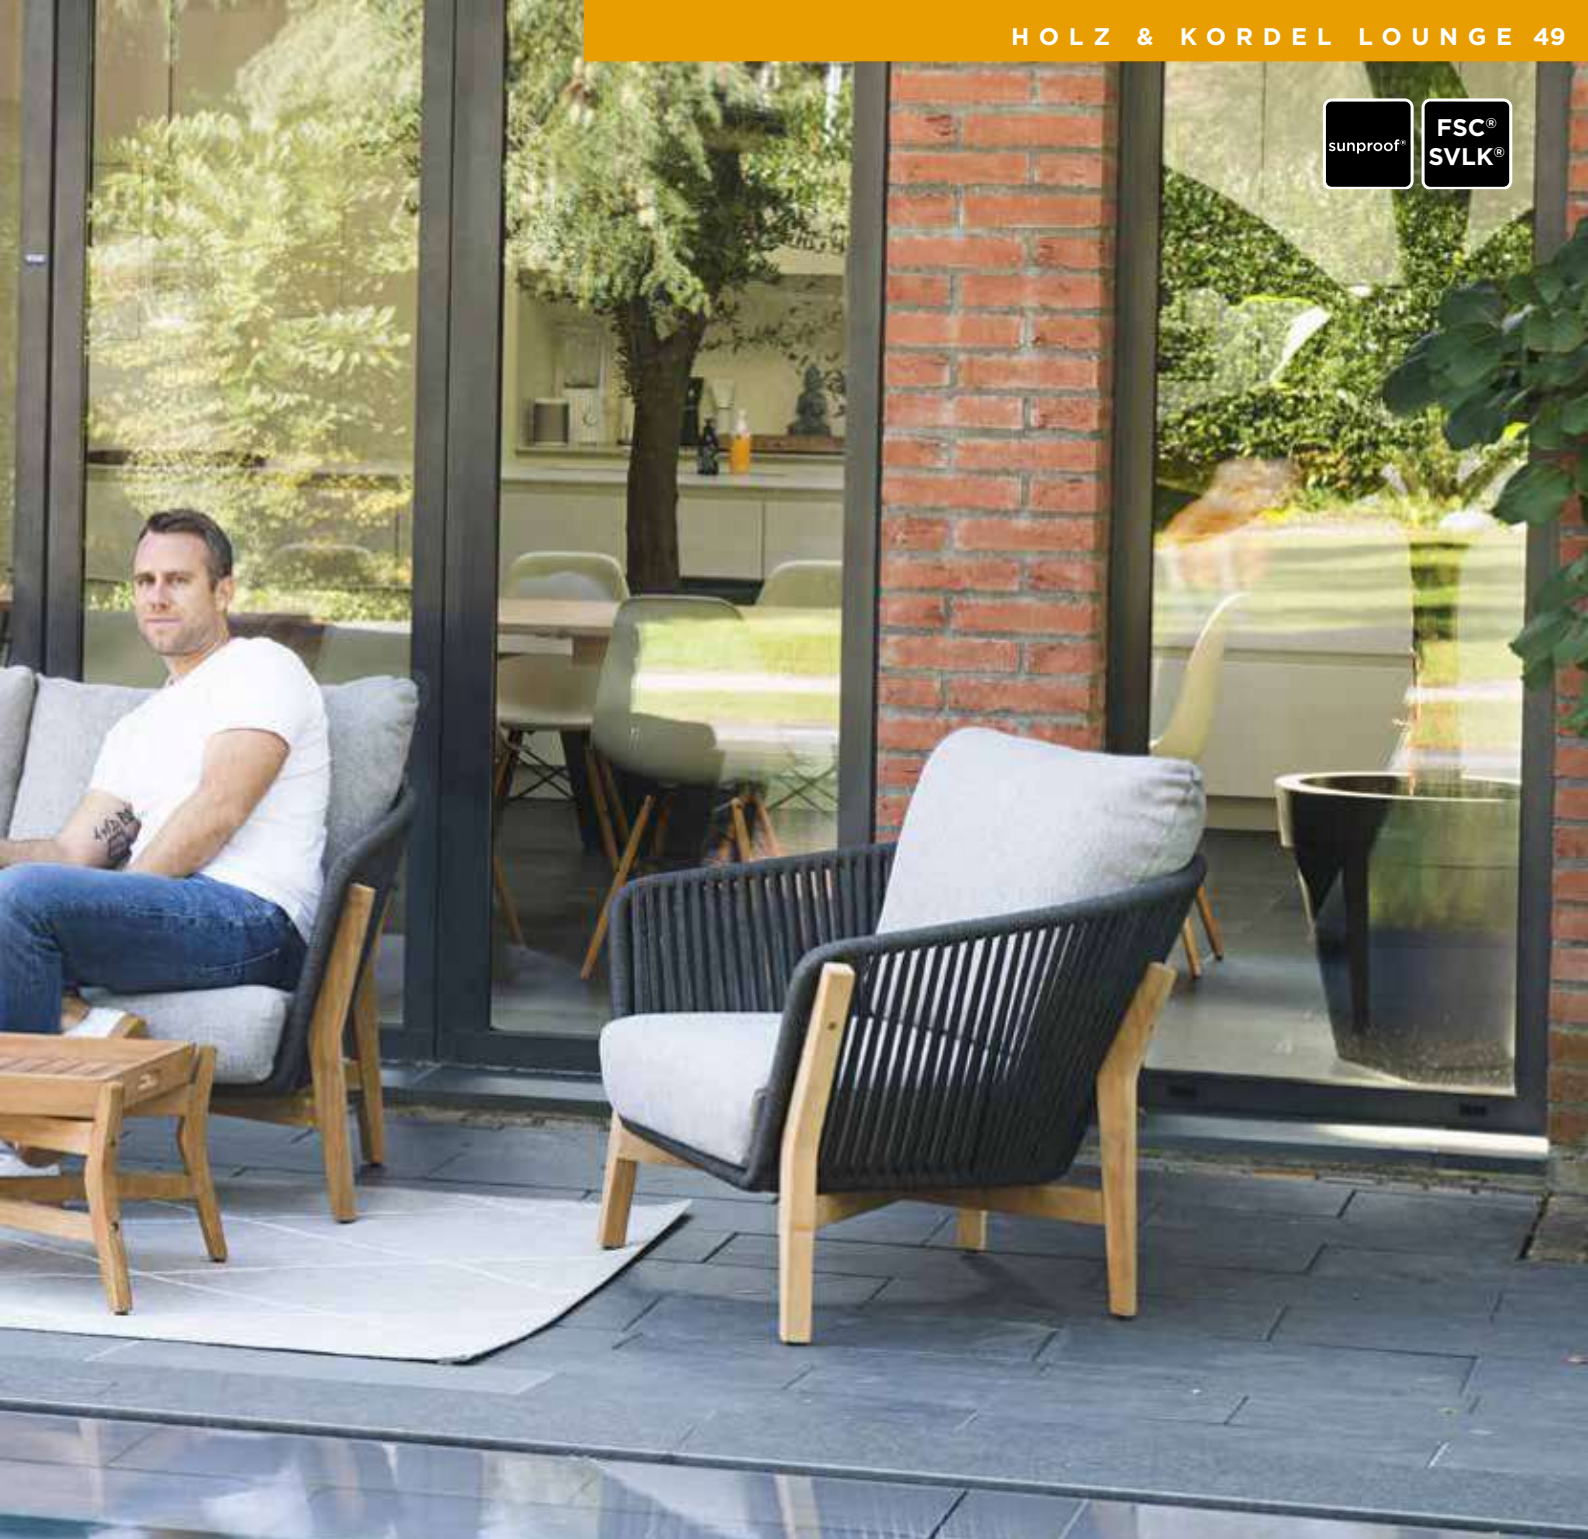

## KAOLIN 2.0

Teakholz Lounge mit wetterfesten Kissen

-  Gestell FSC® / SVLK® Teakholz vintage look
-  Kissen wetterfest royal taupe mit QuickDry Foam
-  Zierkissen grau meliert