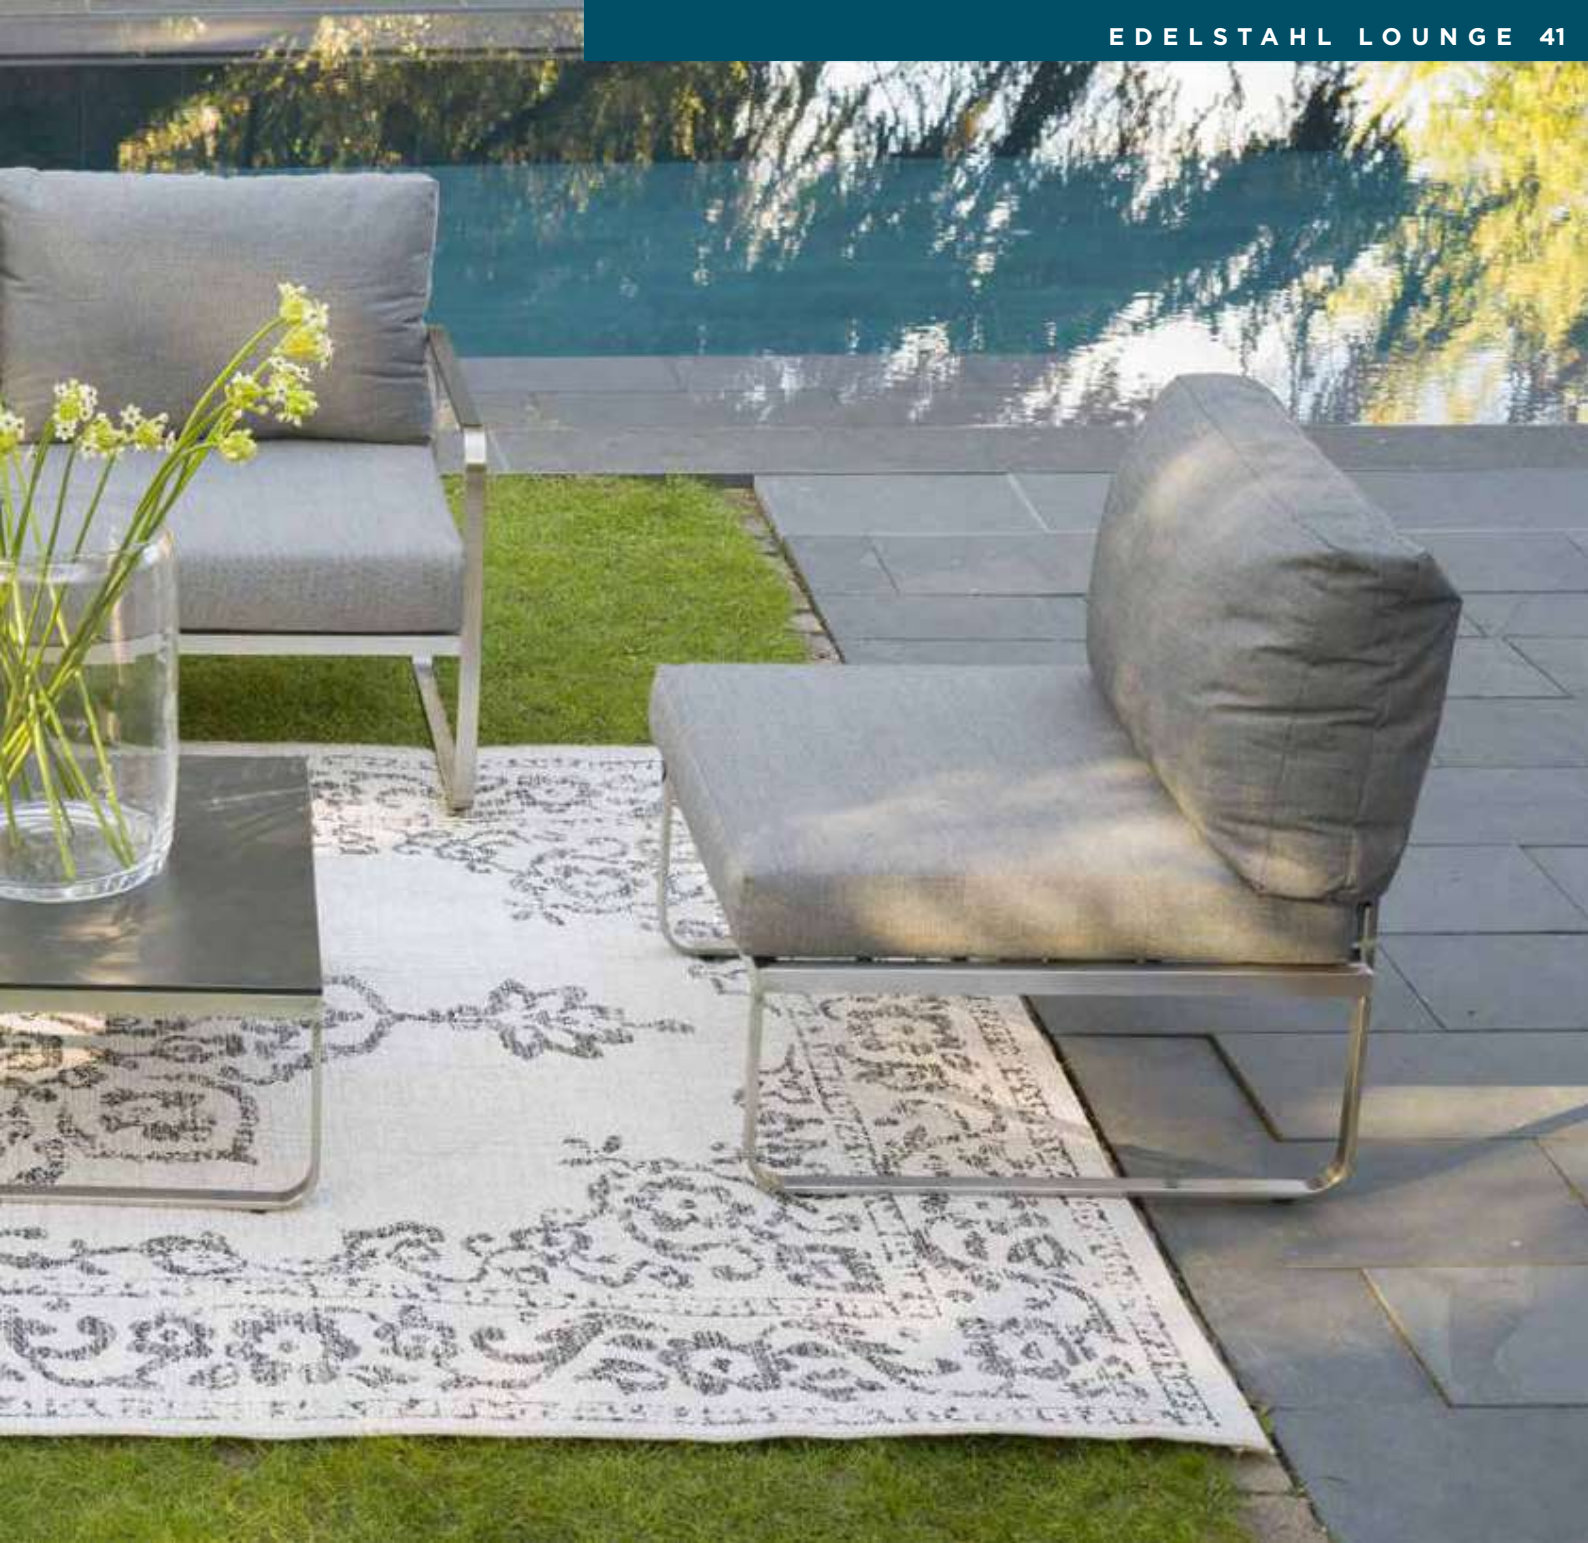

### HOCKER

L 70 x B 70 x H 43 cm

Art. 210409

**450.-**

Schutzhüllen Seite 115

2er Endelement Liegefunktion

Hocker

**ECKELEMMENT**  
L 78 x B 78 x HK 81 / HG 73 cm