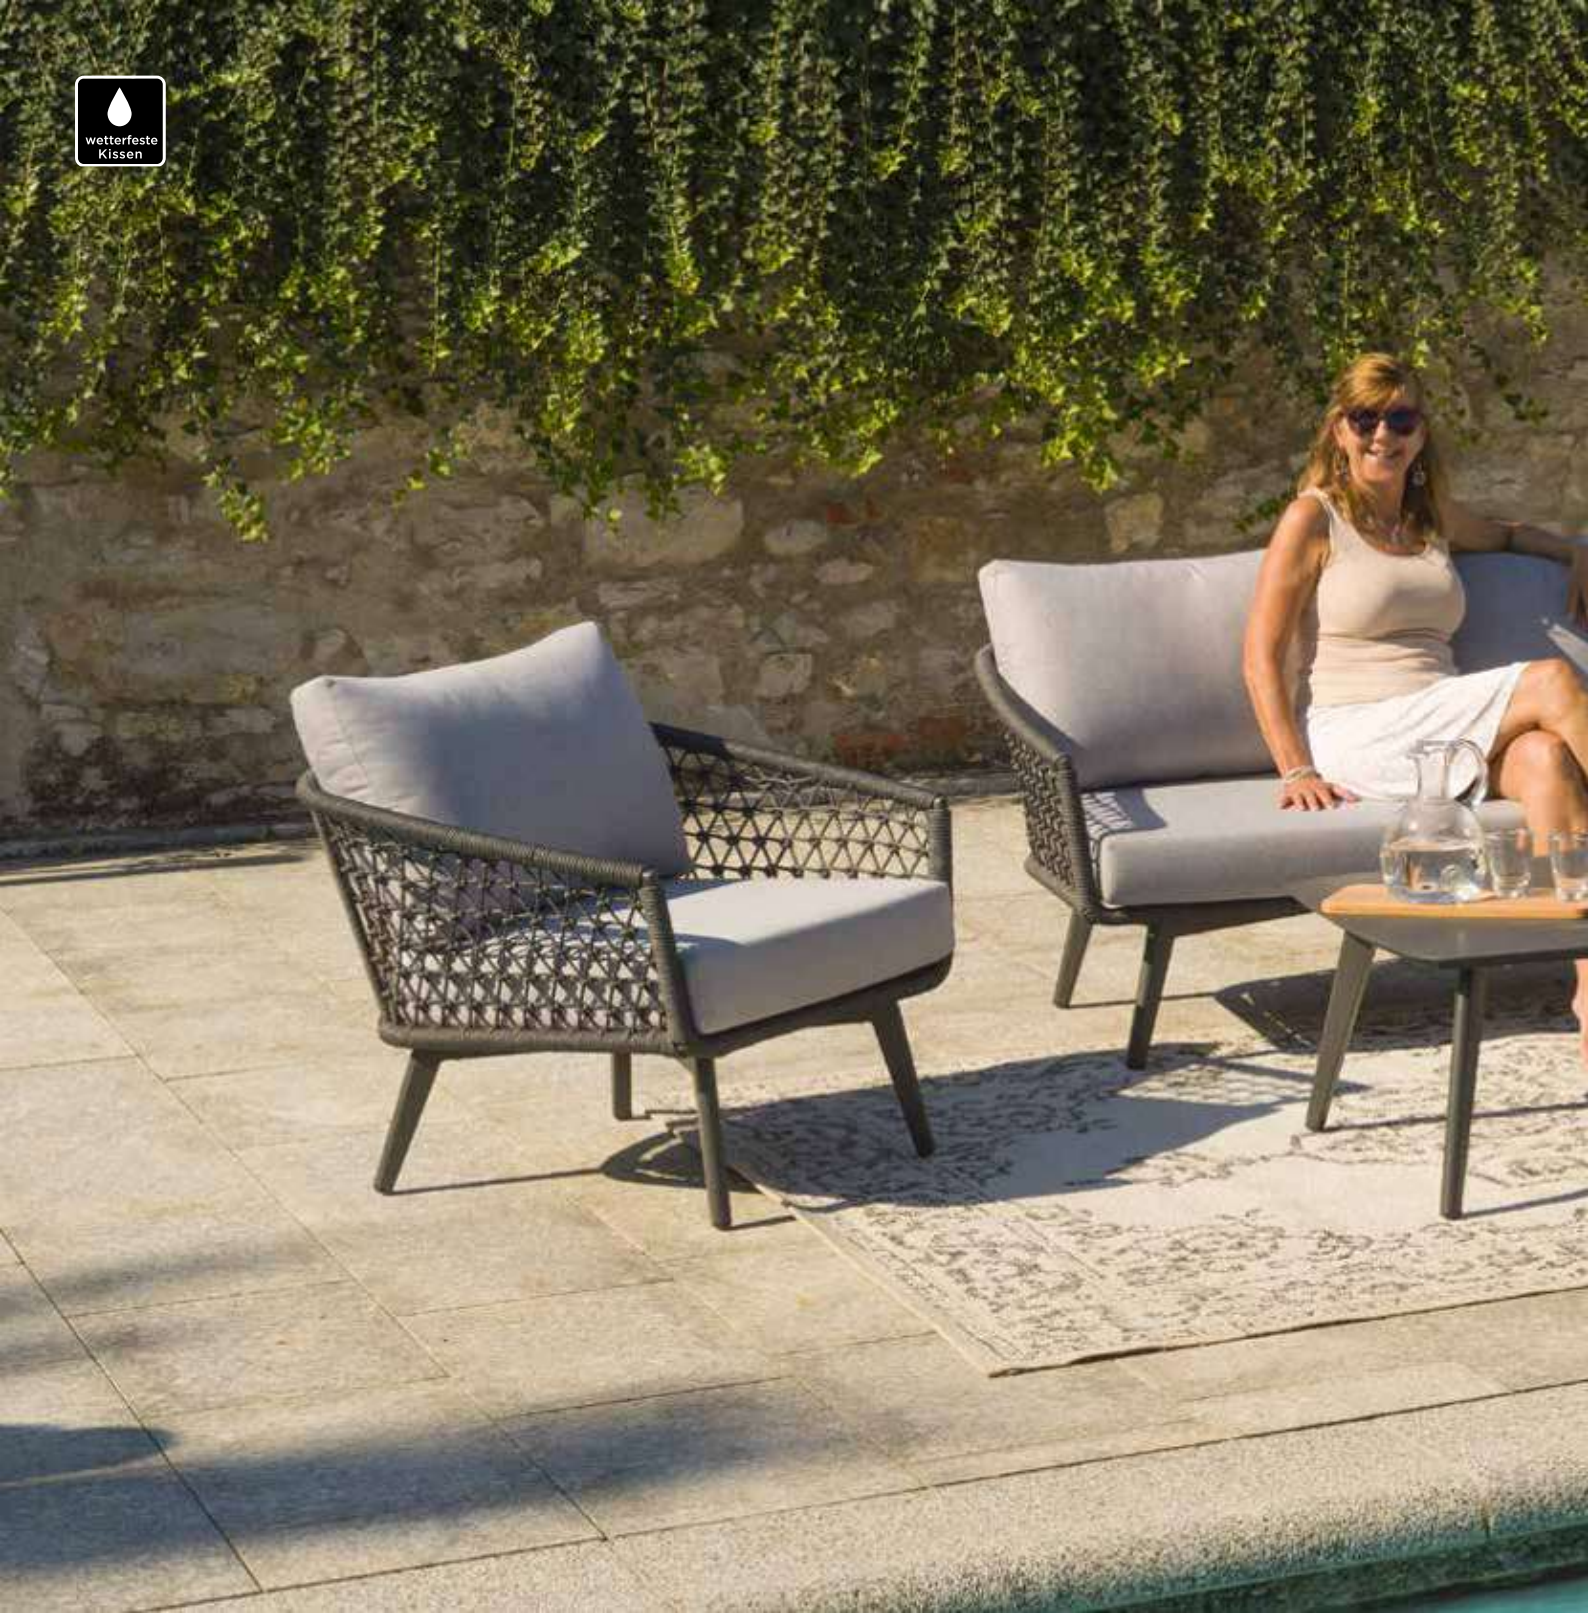

## NEVIS

Aluminium & Kordelgeflecht Lounge Sets mit wetterfesten Kissen

-  Gestell und Tisch Aluminium anthrazit pulverbeschichtet
-  Kordelgeflecht in anthrazit
-  Kissen wetterfest royal grey