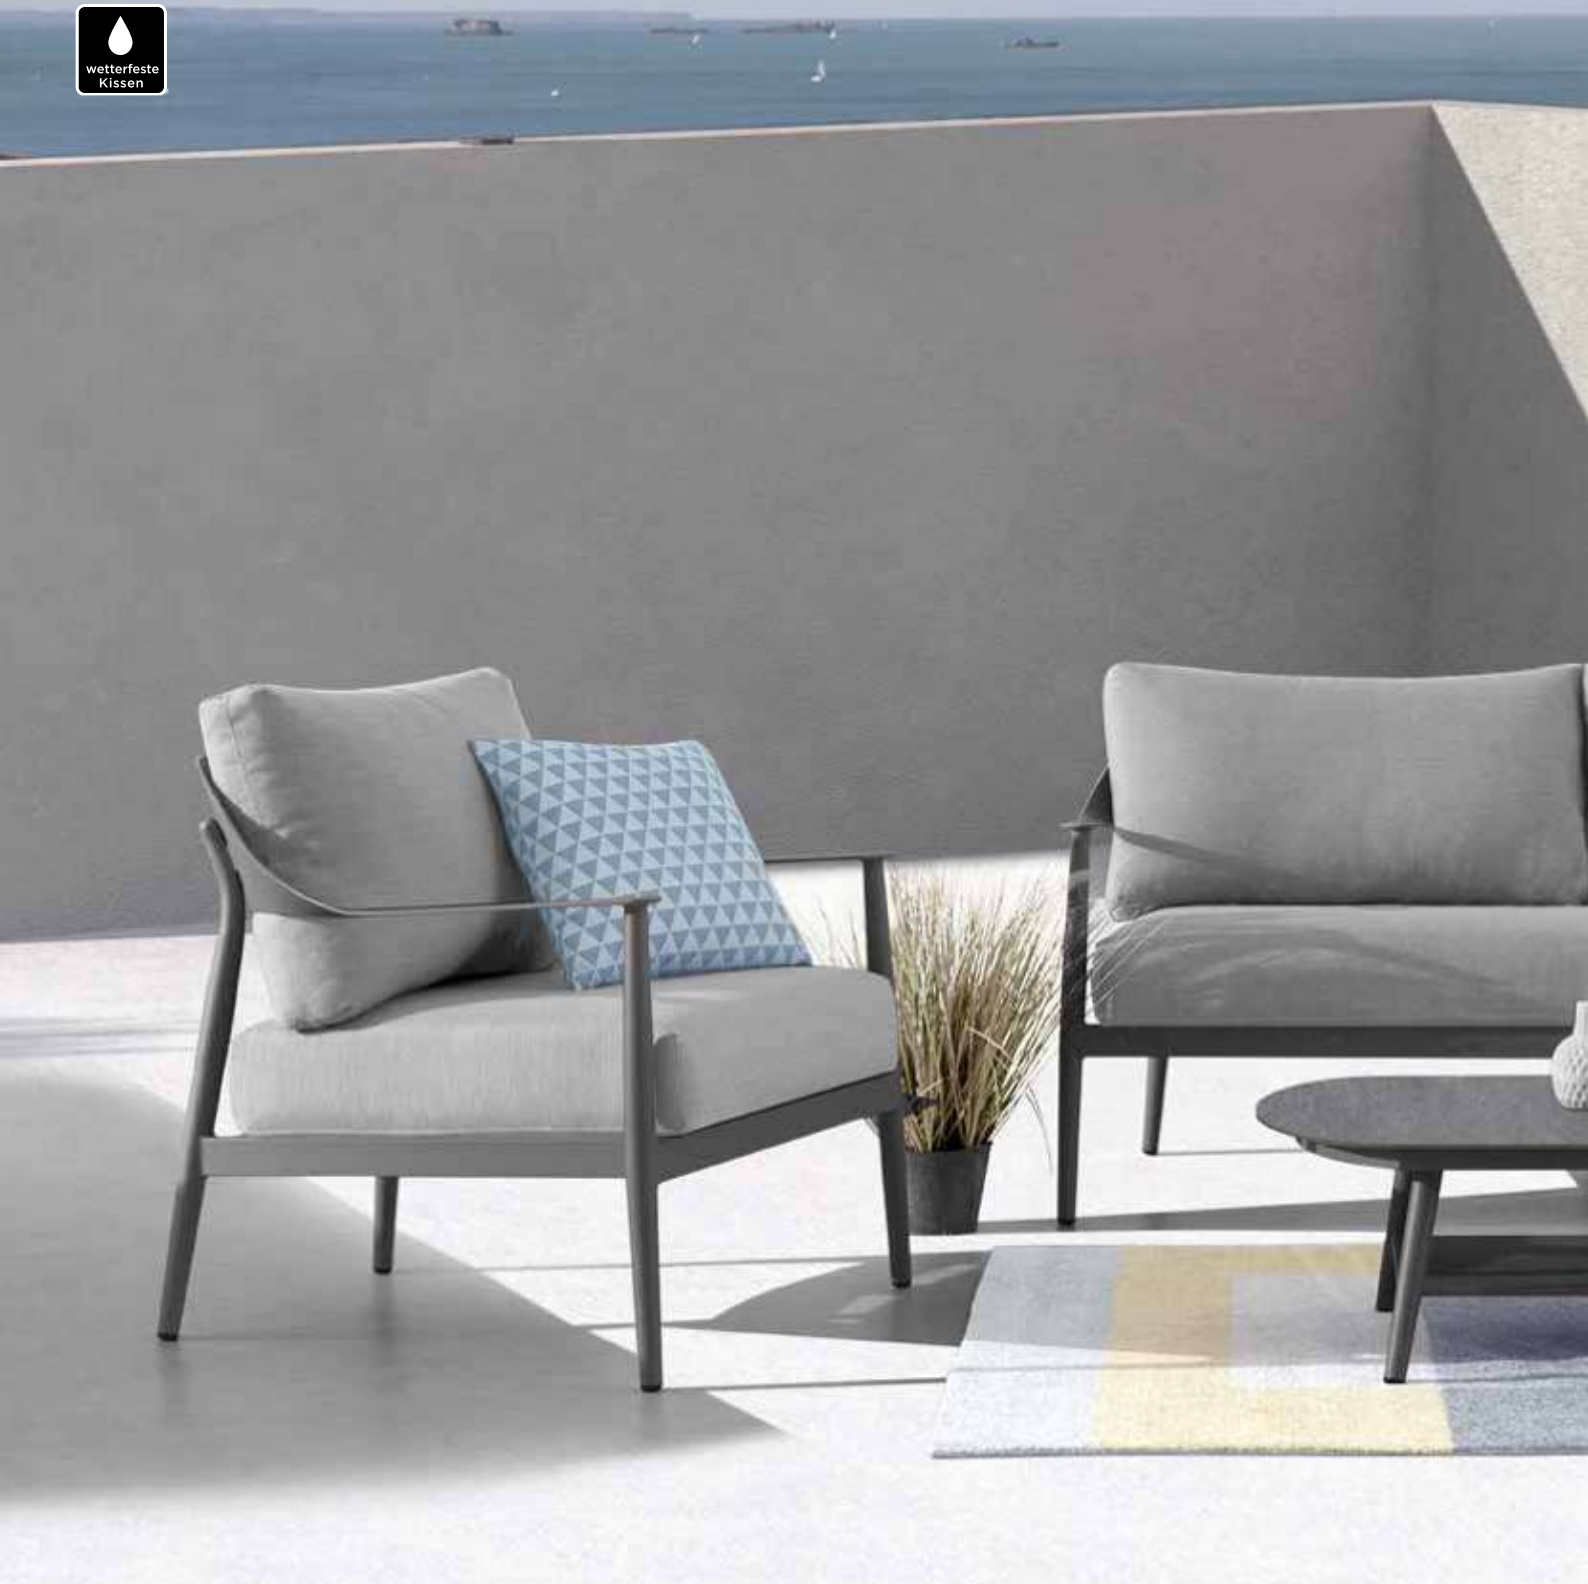

KOS

Aluminium Lounge Set mit wetterfesten Kissen

LOUNGE SET

- Gestell Aluminium anthrazit pulverbeschichtet
- Kissen wetterfest premium grey
- Tischplatte keramikbeschichtet anthrazit

- 2 x **SESSEL**
  L 77 x B 81 x HK 85 / HG 75 cm
- 1 x **3ER SOFA**
  L 177 x B 81 x HK 85 / HG 75 cm
- 1 x **LOUNGETISCH**
  L 100 x B 60 x H 31 cm

Art. 200221

3520.-

Schutzhüllen Seite 115